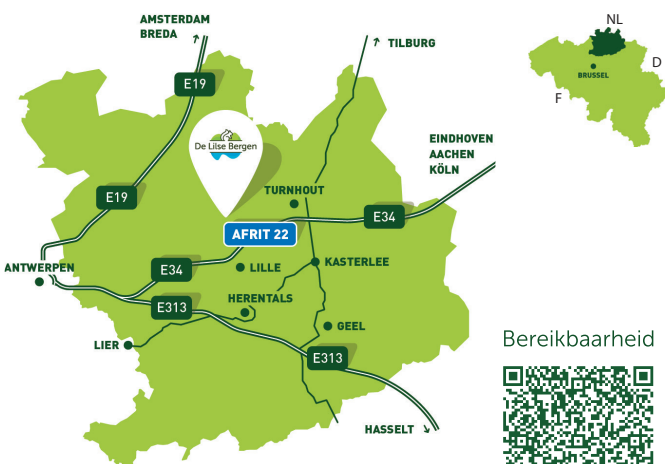

Is een dagje te kort?

Kijk dan zeker eens voor een verblijf op onze camping 😊!

Wegbeschrijving

De Lilse Bergen is erg gemakkelijk te bereiken. Vanop de autosnelweg E34 Antwerpen - Eindhoven neem je afrit 22 (Gierle-Beerse). Volg dan de richtingaanwijzers van De Lilse Bergen.